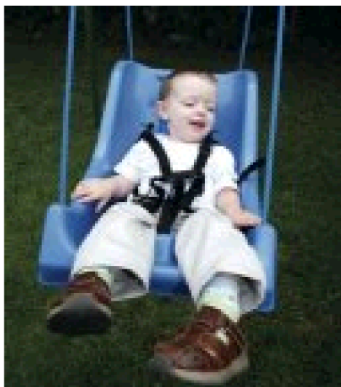

Depuis des générations les balançoires spéciales de TFH Fun & Achievement offrent aux enfants handicapés la possibilité de faire de la balançoire.

Ces balançoires sont faites larges, comprennent un pommeau de selle et un harnais de sécurité. Elles offrent le support nécessaire aux enfants et adolescents qui ne peuvent pas se tenir assis sans assistance.

Les liners et bâches sont disponibles pour ces balançoires.