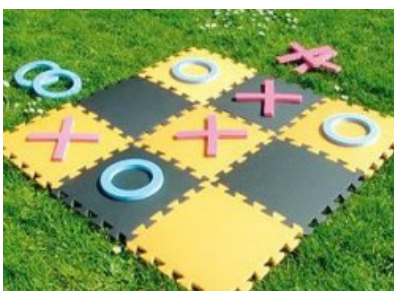

Pavillon perché de rêve fabriqué en bois certifié FSC. Toiture en pente et terrasse sur trois côtés.

L'ensemble comprend une échelle d'accès en bois, perche de pompier, échelle à corde, et toboggan. Les rideaux en vichy rose et une jardinière pour planter les fleurs complètent la maison. Table de jeux pour activités créatives et pour goûter dehors.

Chamboule-tout - GA093

Ce n'est plus nécessaire d'attendre la kermesse pour faire un chamboule-tout! Un bon jeu pour les anniversaires, fêtes entre copains, etc.

Le jeu comprend 10 cannettes numérotées (taille 10cm de hauteur x 6cm de diamètre) et 4 petits sacs lestés.

Marelle – GA005

Jeu de marelle composé de dalles en mousse.

Dominos de jardin – GA008

Dominos en mousse taille environ 20x8cm

Morpion jardin – GA005

Jeu de tic tac toe pour le jardin ou pour l'intérieur.

Pieuvre éclaboussante – GA022

Brancher la pieuvre sur le tuyau d'arrosage et laisser les enfants s'amuser sous l'eau - sous surveillance adulte, bien sûr!

4 en ligne – GA009

Version mousse rigide de ce grand classique.
Dimensions totales approx. 80x 5cm.
Dimensions de la grille 71x46cm.