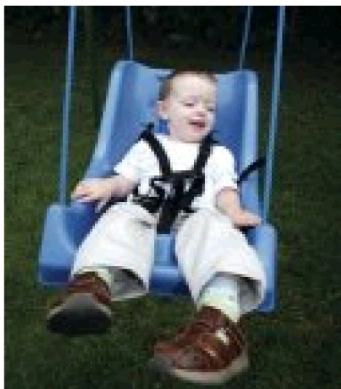

Toiture en pente avec panneau en tissu.
Bac à sable avec liner sous la plateforme.

Age conseillé - à partir de 3 ans
Poids maximal des jeunes aventuriers - 45kg

Portique multi-activités – tp23

Portique multi-activités pour jeunes enfants.

Early Fun Activity Car – tp95

La forme originale de voiture offre un premier toboggan, tableau de bord avec volant noir qui tourne et tableau noir à l'arrière de la voiture pour personnaliser son immatriculation. Il y a un petit mur à grimper devant et la possibilité de se cacher en dessous avec entrée par le panneau côté roue. La voiture comprend également un toit en tissu pour protéger les petits du soleil.

Pavillon perché de rêve fabriqué en bois certifié FSC. Toiture en pente et terrasse sur trois côtés.

L'ensemble comprend une échelle d'accès en bois, perche de pompier, échelle à corde, et toboggan. Les rideaux en vichy rose et une jardinière pour planter les fleurs complètent la maison. Table de jeux pour activités créatives et pour goûter dehors.

Scrunchbucket

Seau pliable à emmener partout.

Scrunchball

Ballon pliable à emmener partout.

Scrunch-digger

Pelle pour le bac à sable, le jardin, la plage

Balançoires, agrès

Balançoires spéciales