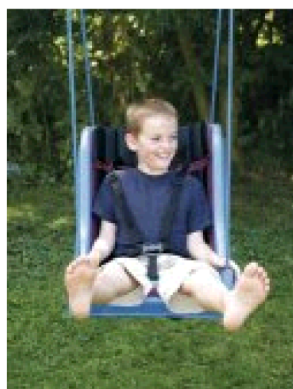

Early Fun Activity Car – tp95

La forme originale de voiture offre un premier toboggan, tableau de bord avec volant noir qui tourne et tableau noir à l'arrière de la voiture pour personnaliser son immatriculation. Il y a un petit mur à grimper devant et la possibilité de se cacher en dessous avec entrée par le panneau côté roue. La voiture comprend également un toit en tissu pour protéger les petits du soleil.

Scrunchbucket

Seau pliable à emmener partout.

Scrunchball

Ballon pliable à emmener partout.

Scrunch-digger

Pelle pour le bac à sable, le jardin, la plage

Balançoires, agrès

Balançoires spéciales